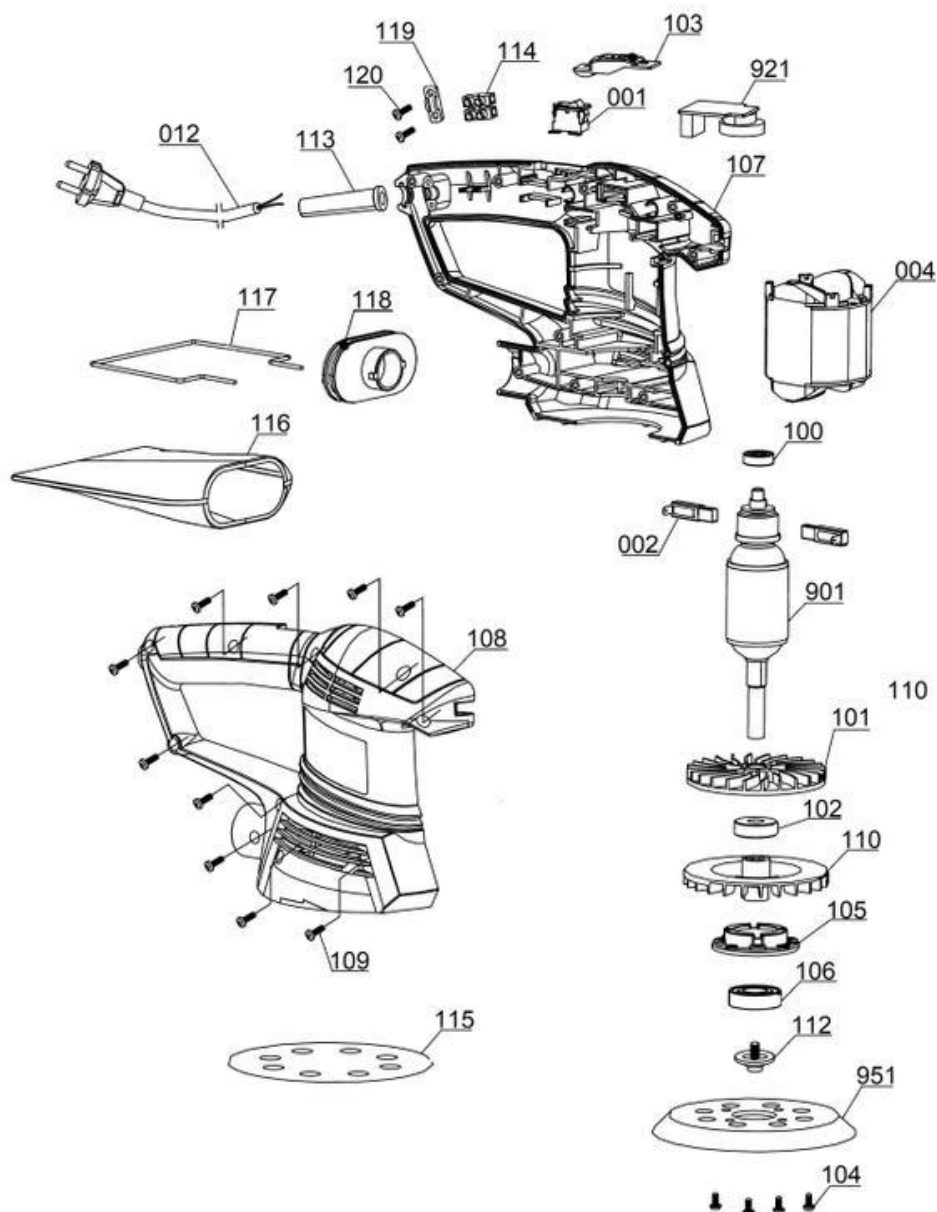

iSC GmbH  
Customer Service  
Eschenstraße 6  
94405 Landau/Isar

Telephone:  
Email:

+49 9951 959 2019  
service-de@einhell.com

Rotating Sander  
TC-RS 38 E

Article number: 4462165  
Ident number: 21031

## Spare parts

Pos	Art.	Ident number	Product Name
	446216503790	00000	Manual
	446216503791	00000	data label
	446216503792	00000	Safety instructions
001	446216503001	00000	switch on/off
002	446216503002	00000	carbon brush pair
004	446216503004	00000	stator
012	446216503012	00000	power cable 230 V
099	446216503099	00000	color box
100	446216503100	00000	commutator bearing 607RS
101	446216503101	00000	engine fan
102	446216503102	00000	fan bearing 6000RS
103	446216503103	00000	switch operating lever
104	446216503104	00000	sems screw M5 x 11
105	446216503105	00000	bearing shield
106	446216503106	00000	ball bearing 6002RS
107	446216503107	00000	half box left
108	446216503108	00000	half box right
109	446216503109	00000	screw ST3.9 x 15
110	446216503110	00000	eccentric
112	446216503112	00000	sems screw M5 x 15
113	446216503113	00000	tension relief
114	446216503114	00000	connecting terminal
115	446216503115	00000	abrasive paper 80 grains
116	446216503116	00000	dust bag
117	446216503117	00000	dust bag support
118	446216503118	00000	dust bag fixing clamp
119	446216503119	00000	cord grip
120	446216503120	00000	screw
901	446216503901	00000	Rotor assembly
921	446216503921	00000	Electronic Control Assembly
951	446216503951	00000	Rotating-grinding shoe Assembly